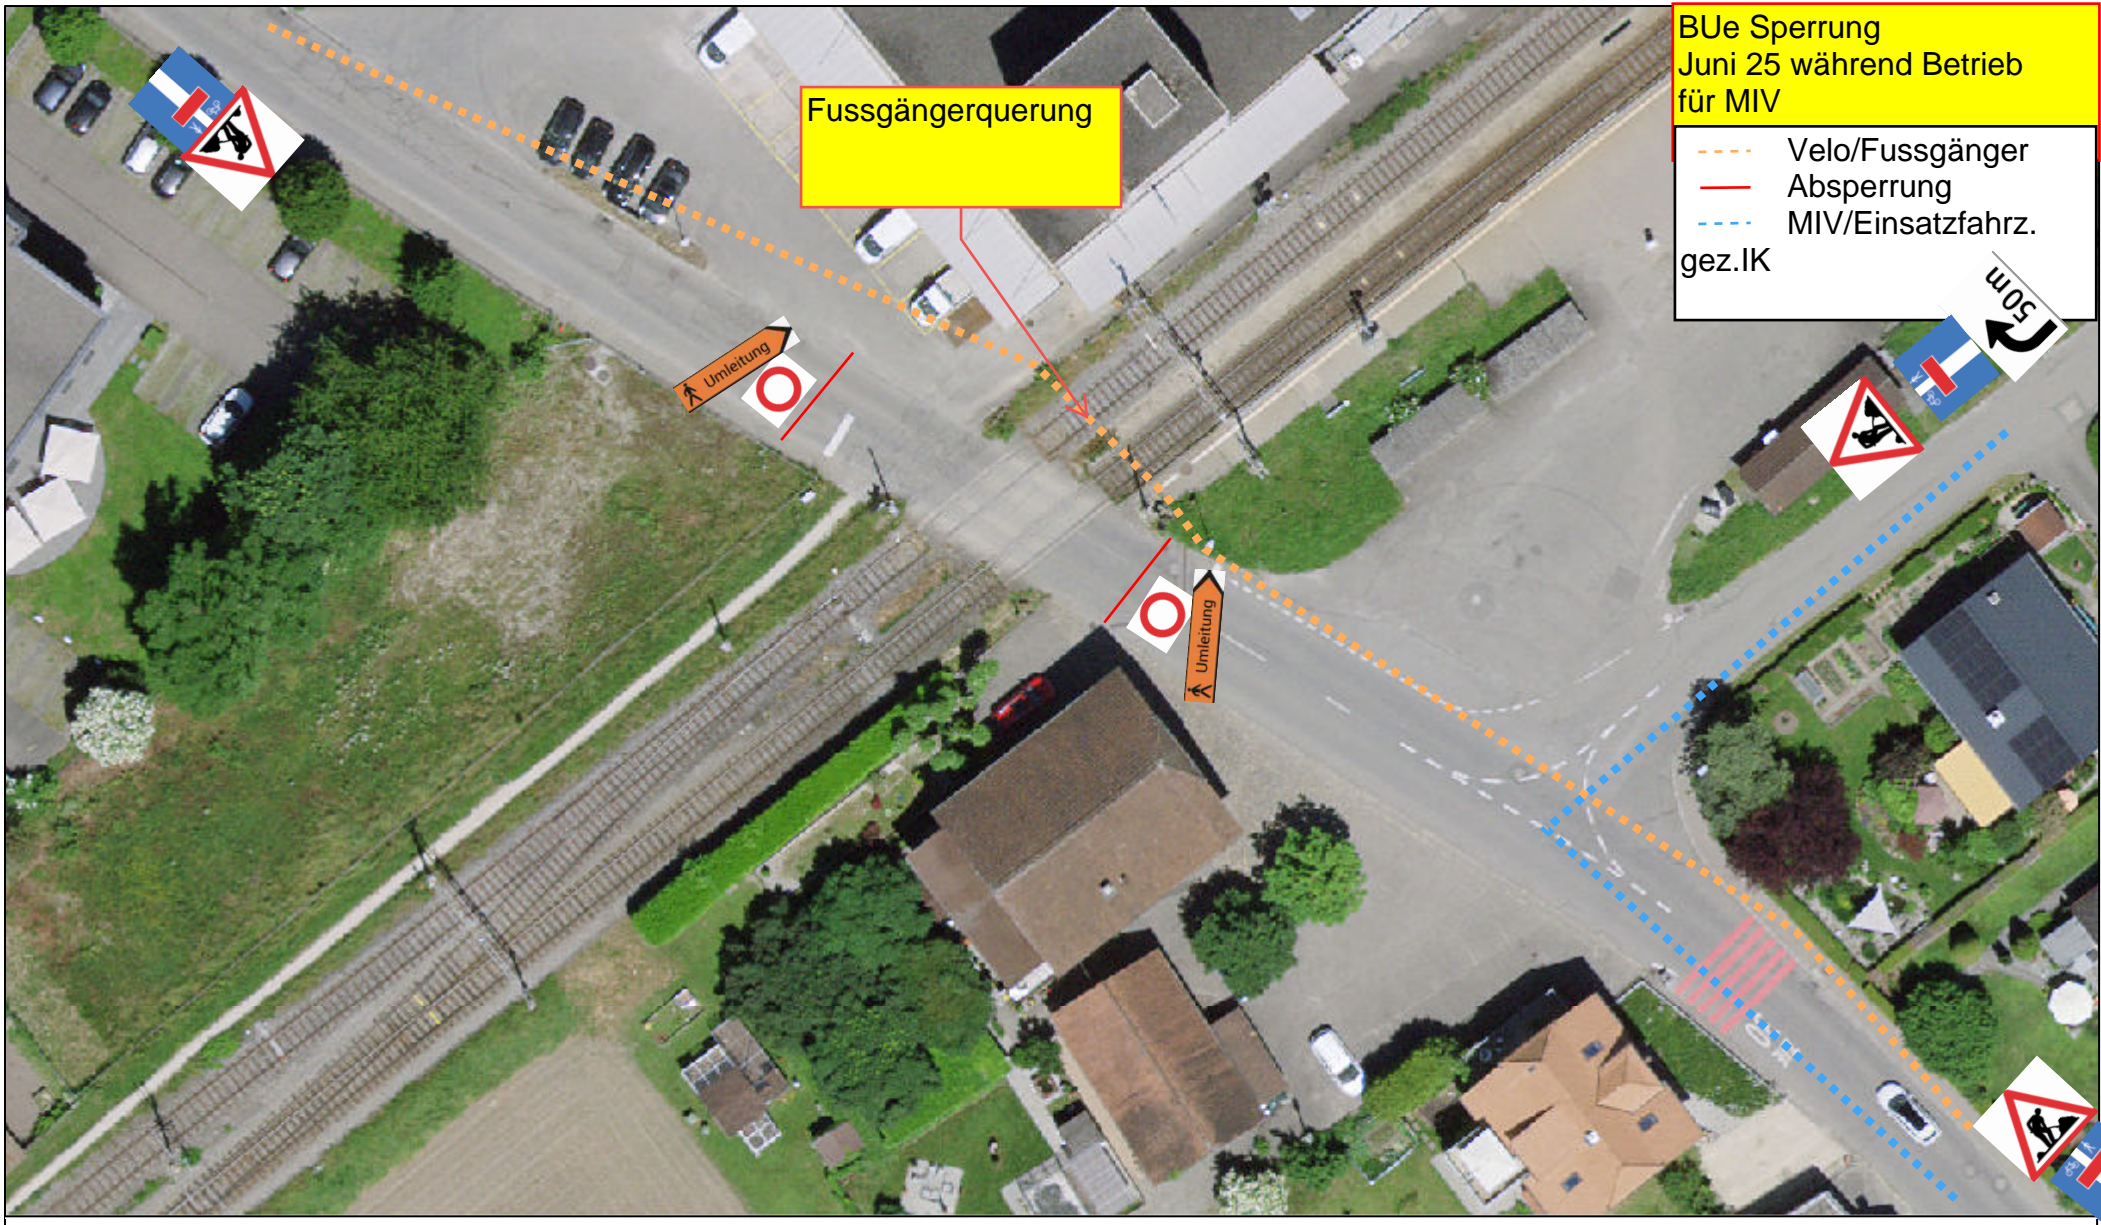

BUe Sperrung
 11.04.2025-14.04.2025
 für MIV

- Velo/Fussgänger
 - Absperrung
 - MIV/Einsatzfahrz.
- gez.IK

Basiskarte des Kantons Bern

Bemerkungen: Freier Text mit max. 120 Zeichen
Kartenherr: Amt für Geoinformation des Kantons Bern
Copyright: © Kanton Bern / © swisstopo
 Detaillierte Angaben zu Copyright und Legende sind dem verlinkten Dokument zu entnehmen:
https://www.m.ap.s.be.ch/pub/pub/doku/basis_de.pdf

BUE Sperrung
 Juni 25 während Betrieb
 für MIV

- - - - - Velo/Fussgänger
- Absperrung
- - - - - MIV/Einsatzfahrz.
gez.IK

Fussgängerquerung

Umleitung

Umleitung

50m

Basiskarte des Kantons Bern

Bemerkungen: Freier Text mit max. 120 Zeichen
Kartenherr: Amt für Geoinformation des Kantons Bern
Copyright: © Kanton Bern / © swisstopo
 Detaillierte Angaben zu Copyright und Legende sind dem verlinkten Dokument zu entnehmen:
https://www.m.ap.apps.be.ch/pub/pub/doku/basis_de.pdf

Sanierung BUe Mühlegasse
 Sperrung Bahnübergang
 3 Etappen

- 1.) 20 Uhr 11.04.- 5 Uhr 14.04. 2025
- 2.) 7 Uhr 12.06.- 20 Uhr 13.06. 2025
- 3.) 7 Uhr 23.06.- 20 Uhr 24.06. 2025

Umleitung:
 Umfahrungsstrecke 8.1km
 Umleitungsdauer: 9 min